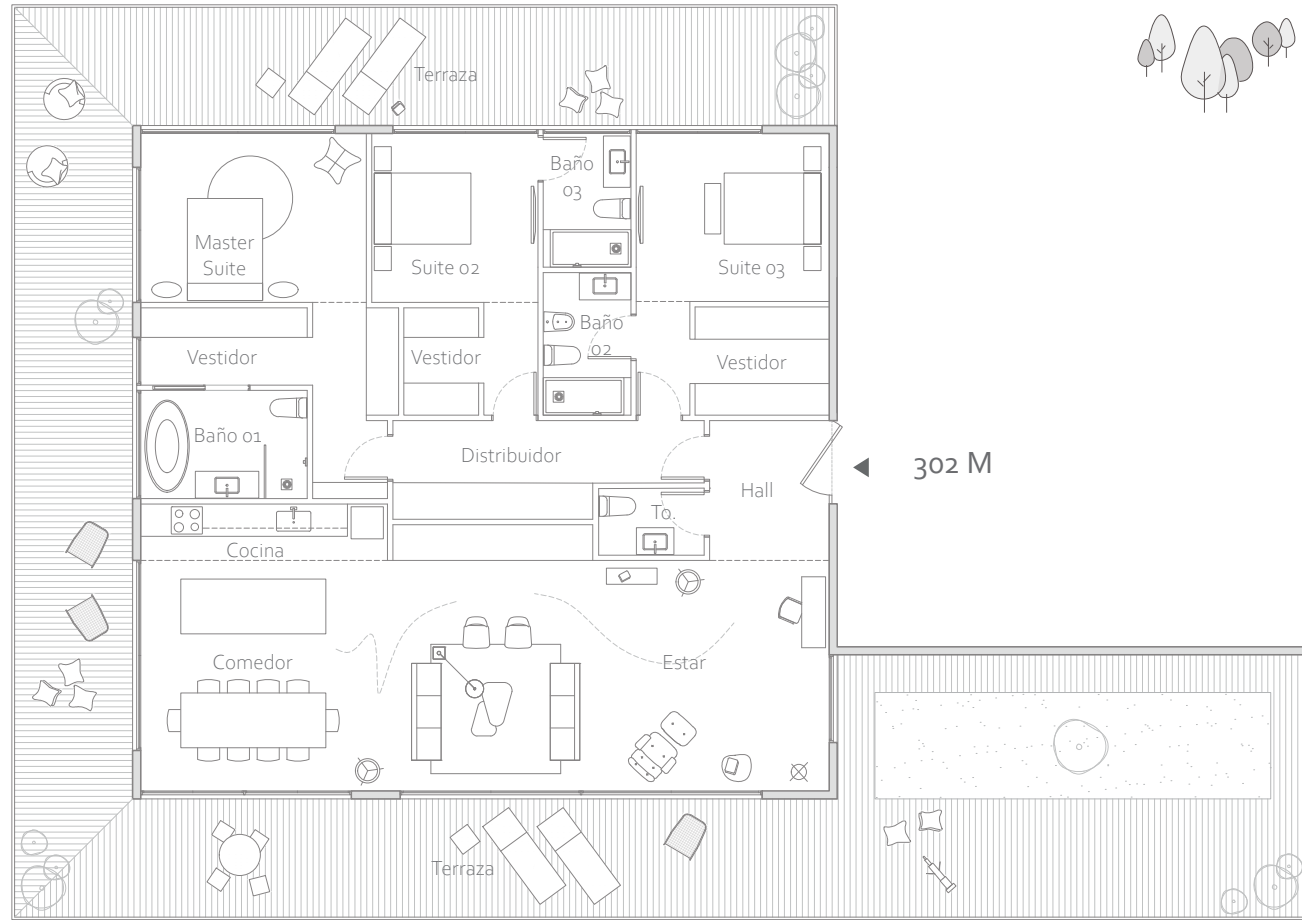

Residencia 18

3° Piso_Unidad **302 M**

3 Dormitorios/ 2,5 Baños

Sup. interior: 164 m²

Sup. exterior: 141 m²

Superficie Construida Total: 305 m²

N

Mendoza 3444, CABA

www.onemendoza.com

◀ 302 M