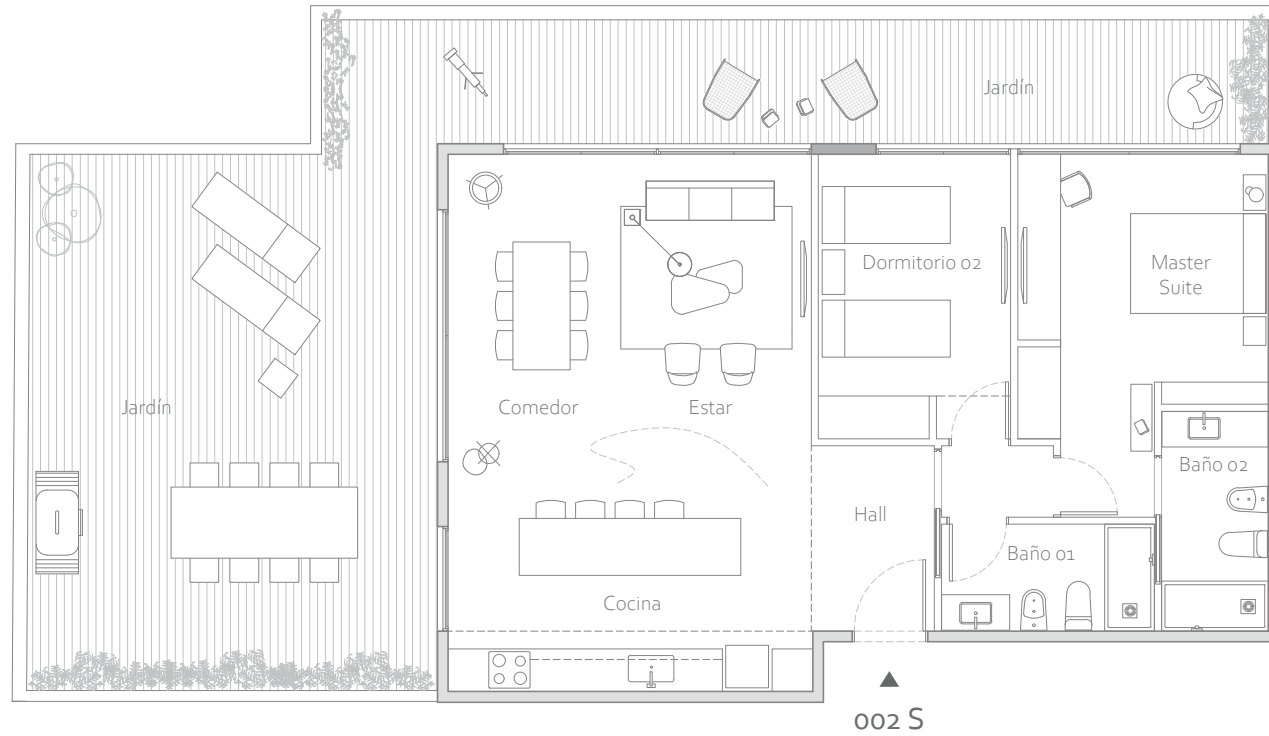

Residencia 02

PB_Unidad 002 S

2 Dormitorios/ 2 Baños

Sup. interior: 84,5 m²

Sup. exterior: 67,5 m²

Superficie Construida Total: 152 m²

Mendoza 3444, CABA

www.onemendoza.com