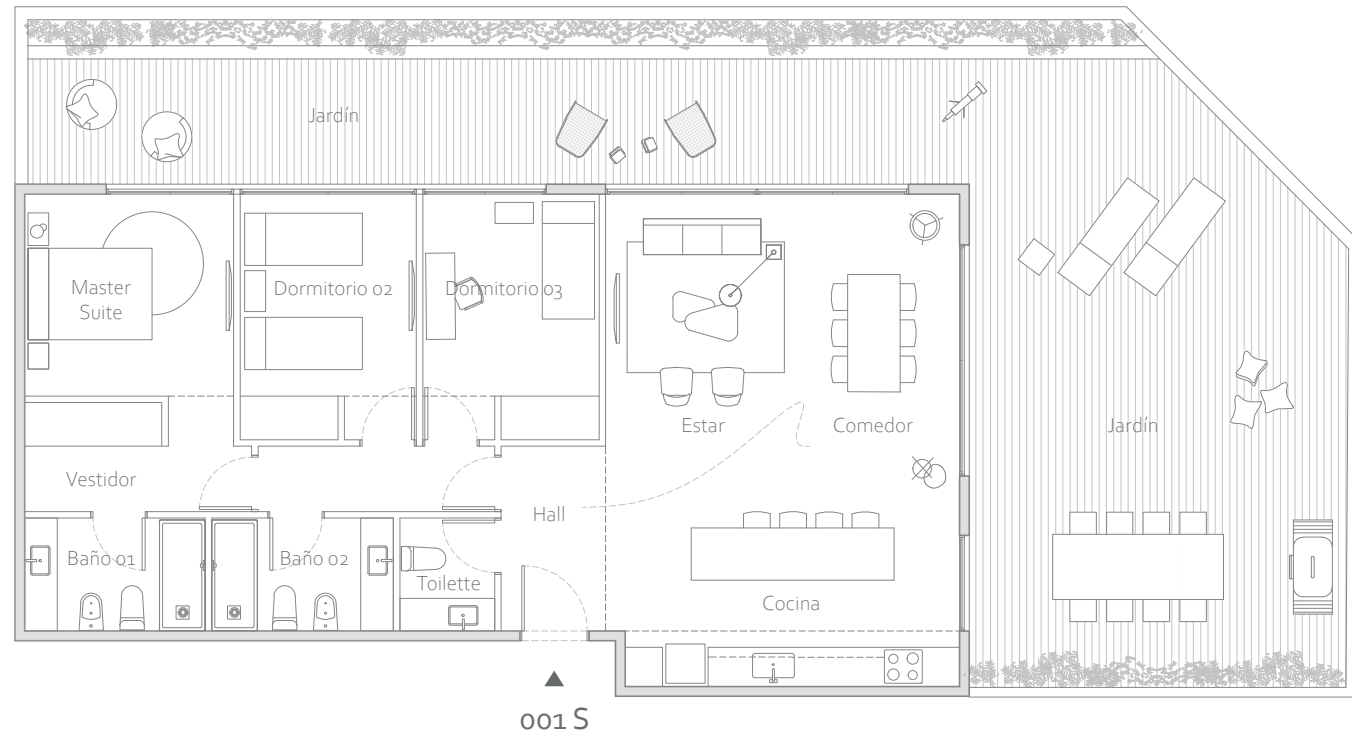

Residencia 01

PB_Unidad **001 S**

3 Dormitorios/ 2,5 Baños

Sup. interior: 105 m²

Sup. exterior: 88,5 m²

Superficie Construida Total: 193,5 m²

Mendoza 3444, CABA

www.onemendoza.com