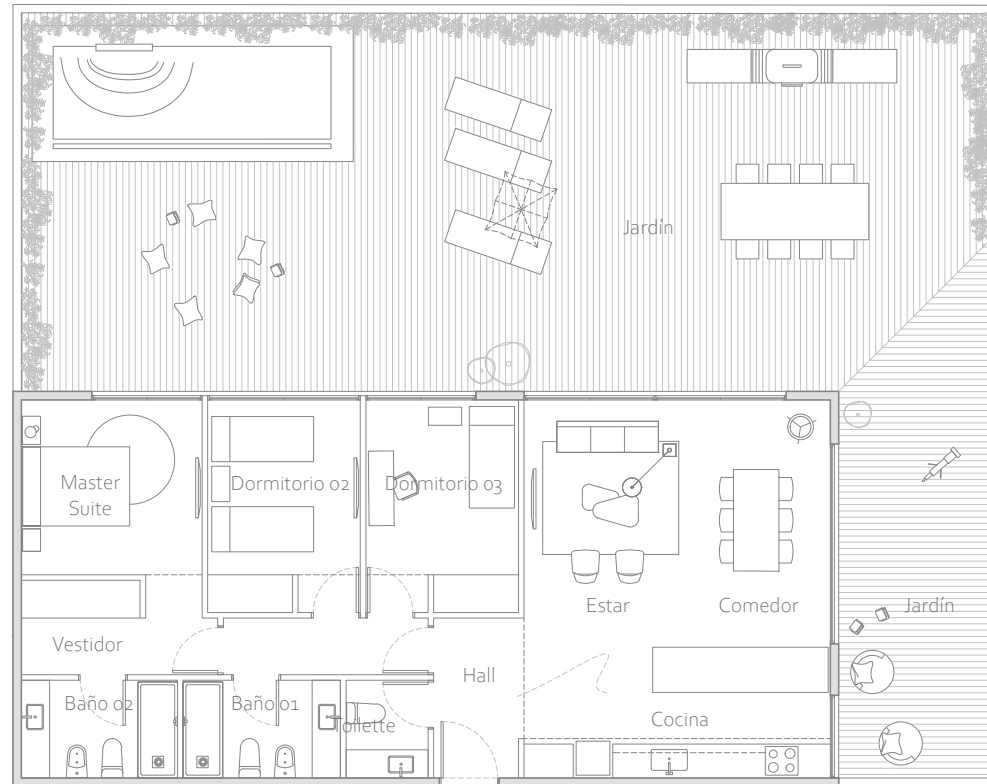

Residencia 04

PB_Unidad **001 M**

3 Dormitorios/ 2,5 Baños

Sup. interior: 110 m²

Sup. exterior: 132 m²

Superficie Construida Total: 242 m²

Mendoza 3444, CABA

www.onemendoza.com